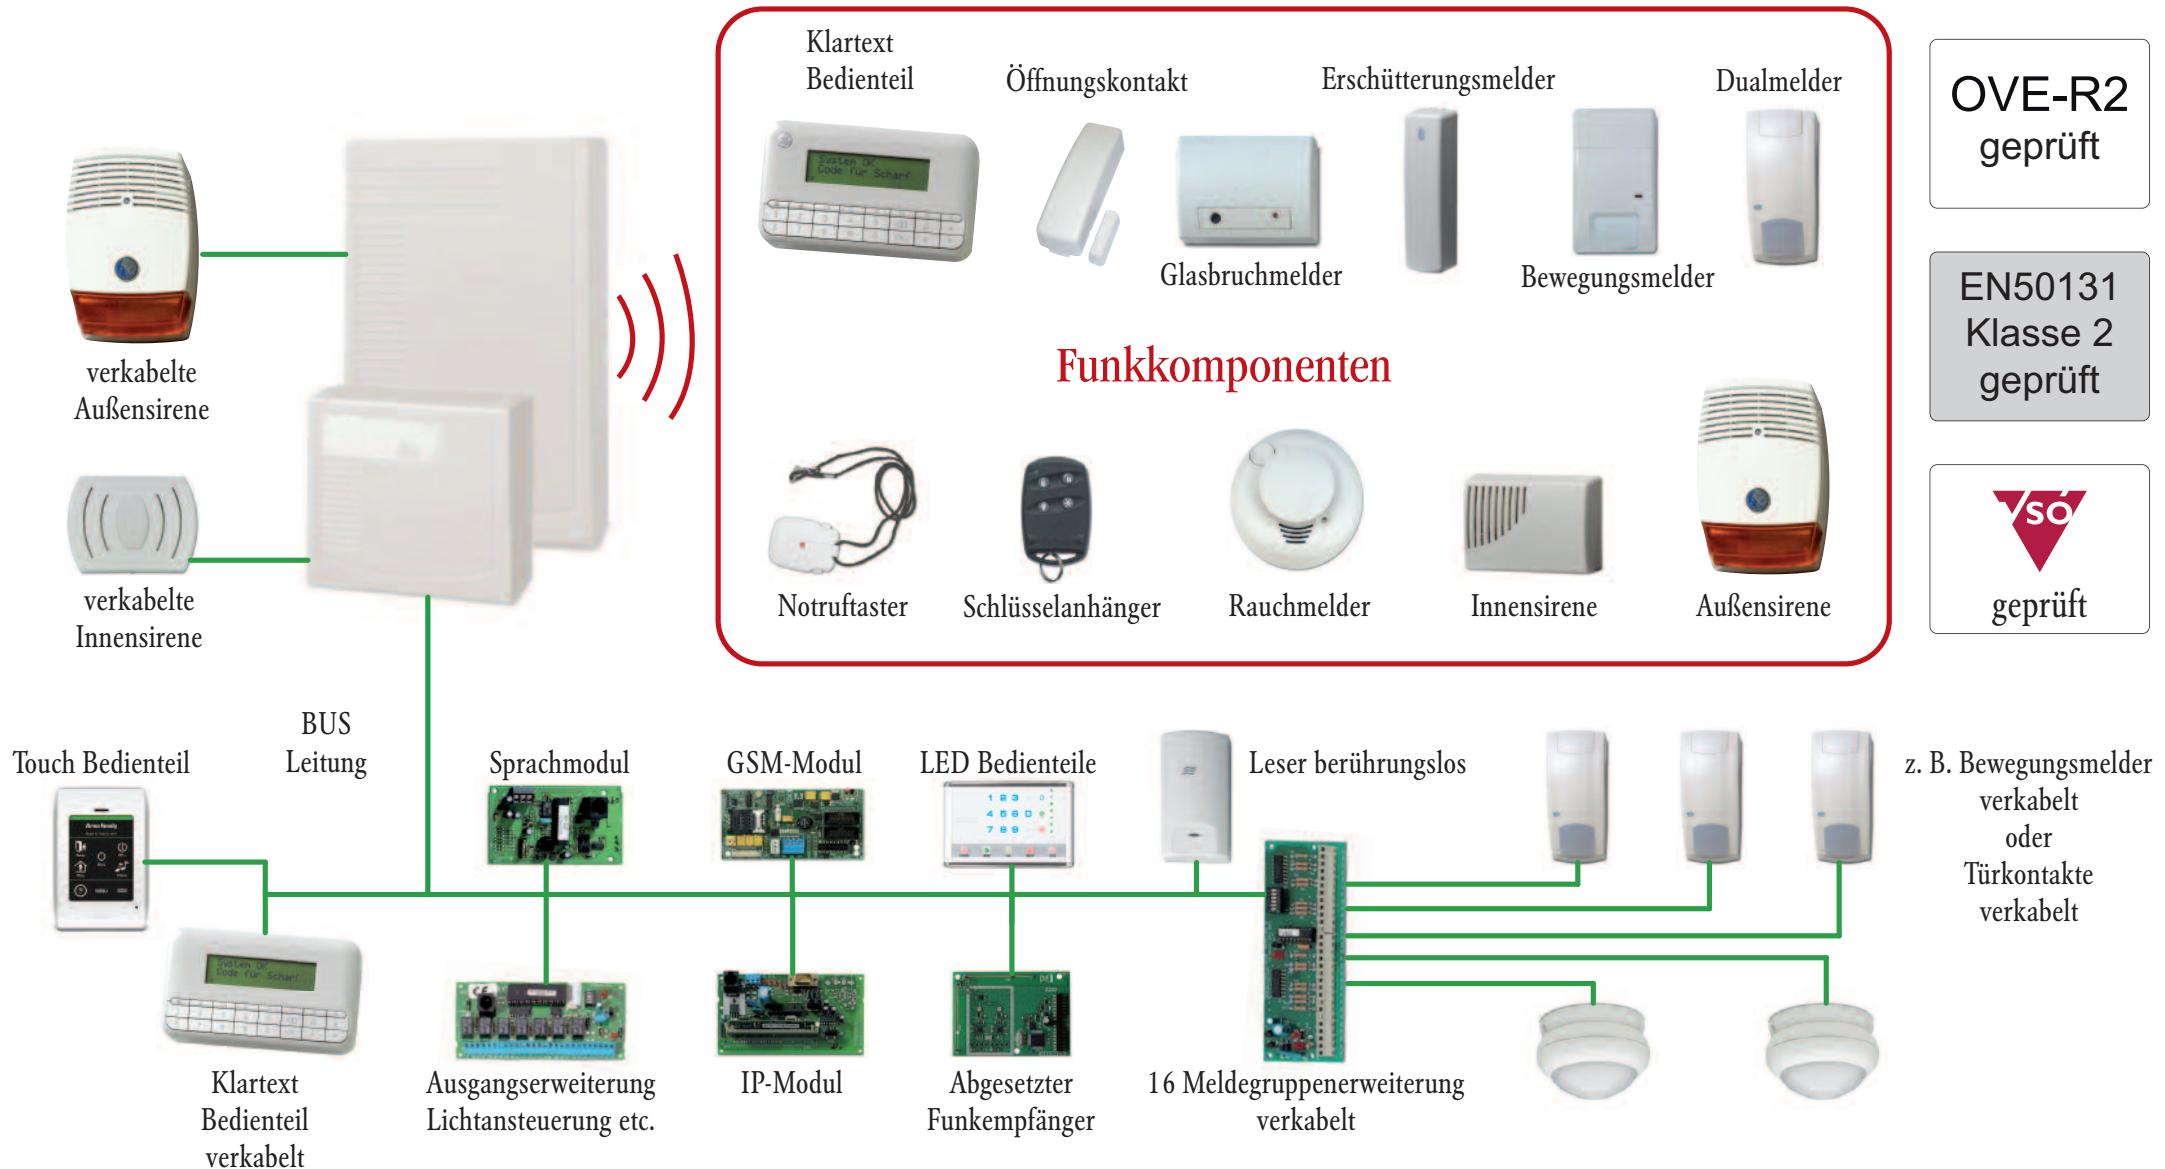

NX-Funkalarmsystem 868 Gen2